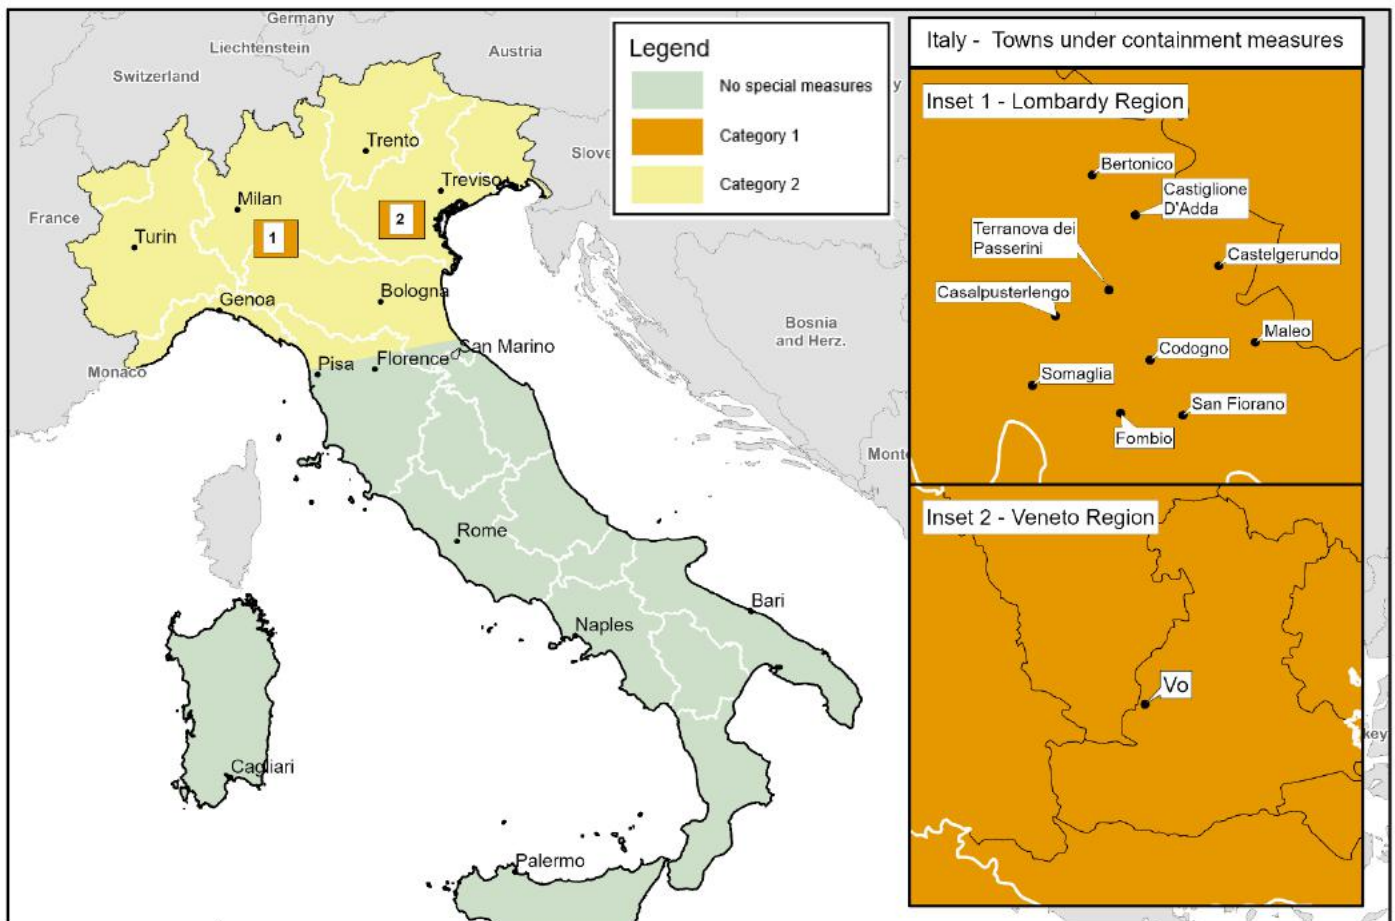

Map showing specified areas of Italy, as of 25 February 2020.

| | | |
|--------------------|--|---|
| Green area | No special measures | |
| Orange area | Category 1 specified towns in the regions of Lombardy and Veneto | <p>In the Lombardy Region:</p> <ul style="list-style-type: none"> • Bertonico • Casalpusterlengo • Castelgerundo • Castiglione D'Adda • Codogno • Fombio • Maleo • San Fiorano • Somaglia • Terranova dei Passerini <p>In the Veneto Region:</p> <ul style="list-style-type: none"> • Vo |
| Yellow area | Category 2 | |